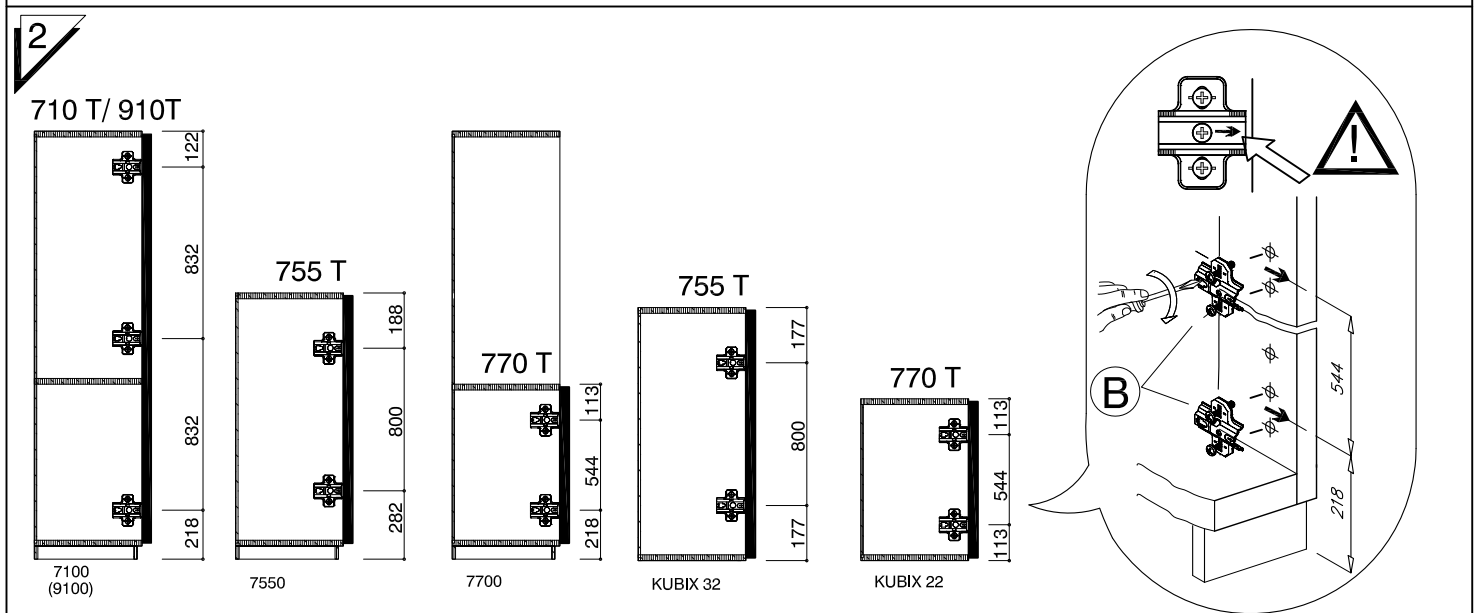

Montageanleitung : Türen

Assembly instruction : Doors

Tür : (Doors) 710 T	 7100	6 x A	6 x B	2 x C	4 x D	4 x E
				 726 mm		 4 x 45 mm

Tür : (Doors) 755 T	 7550	 Kubix 32	4 x A	4 x B	2 x C	4 x D	4 x E
					 726 mm		 4 x 45 mm

Tür : (Doors) 770 T	 7700	 Kubix 22	 Kubix 32	 Kubix 32	4 x A	4 x B	2 x C	4 x D	4 x E
							 726 mm		 4 x 45 mm

Tür : (Doors) 770 T	 SB2T	4 x A	4 x B	2 x C	4 x D	4 x E
					 726 mm	

• Sie benötigen dieses Werkzeug (tools) :

Inhalt: Beschlagbeutel :
Fittings :

4 x A 	12 x B  (4 x 16 mm)	8 x C 	6 x D  (3,5 x 25 mm)
8 x E 	4 x F 	4 x G 	2 x H 

376 | 386 | 400

8 x C