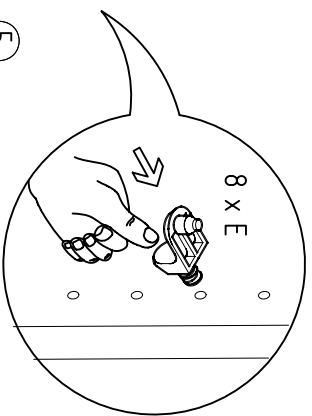

Inhalt: Beschlagbeutel :
Fittings :

4 x A 	12 x B  (4 x 16 mm)	8 x C 	6 x D  (3,5 x 25 mm)
8 x E 	4 x F 	4 x G 	2 x H 

376 | 386 | 400

8 x C