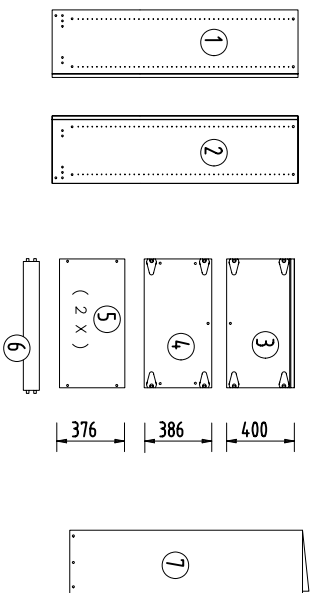

Montageanleitung : Türen

Assembly instruction : Doors

Tür : (Doors) 710 T	 7100	6 x A	6 x B	2 x C	4 x D	4 x E
				 726 mm		 4 x 45 mm

Tür : (Doors) 755 T	 7550	 Kubix 32	4 x A	4 x B	2 x C	4 x D	4 x E
					 726 mm		 4 x 45 mm

Tür : (Doors) 770 T	 7700	 Kubix 22	 Kubix 32	 Kubix 32	4 x A	4 x B	2 x C	4 x D	4 x E
							 726 mm		 4 x 45 mm

Tür : (Doors) 770 T	 SB2T	4 x A	4 x B	2 x C	4 x D	4 x E
					 726 mm	

• Sie benötigen dieses Werkzeug (tools) :

1b

\varnothing 5.5 mm

Montageanleitung:
 Korpus - Regalserie M6.../M7.../M8...
 Assembly instruction : corpus - shelves M6.../M7.../M8...

5

7

M 6500

M 6050

6

Inhalt: Beschlagbeutel :
Fittings :

4 x A 	12 x B  (4 x 16 mm)	8 x C 	6 x D  (3,5 x 25 mm)
8 x E 	4 x F 	4 x G 	2 x H 

376 | 386 | 400

8 x C