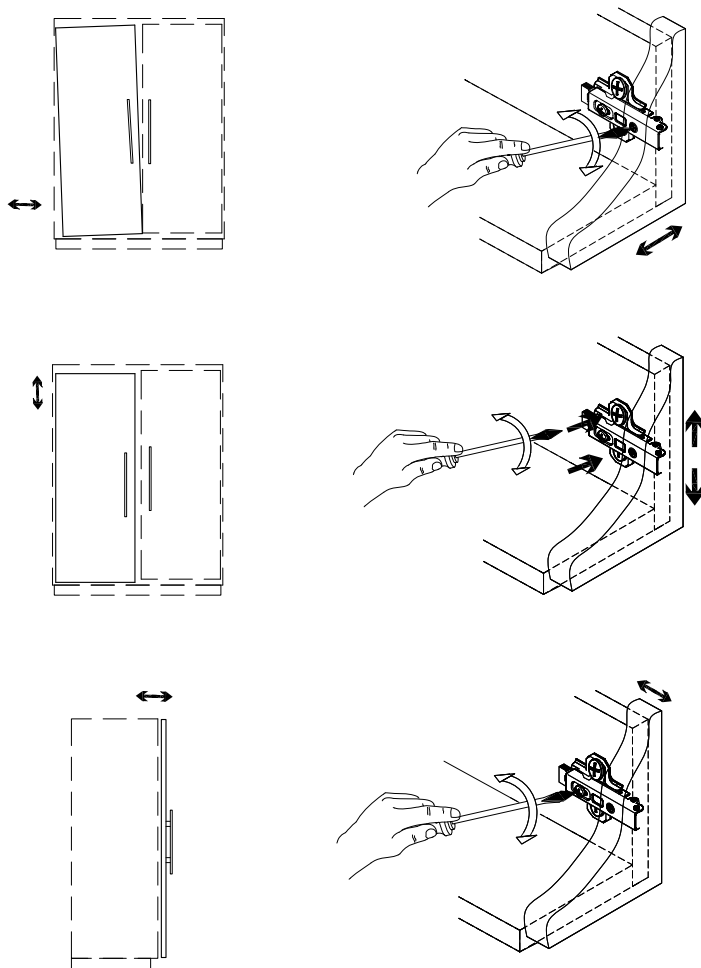

Montageanleitung : Türen

Assembly instruction : Doors

Tür : (Doors) 710 T	 7100	6 x A	6 x B	2 x C	4 x D	4 x E
				 726 mm		 4 x 45 mm

Tür : (Doors) 755 T	 7550	 Kubix 32	4 x A	4 x B	2 x C	4 x D	4 x E
					 726 mm		 4 x 45 mm

Tür : (Doors) 770 T	 7700	 Kubix 22	 Kubix 32	 Kubix 32	4 x A	4 x B	2 x C	4 x D	4 x E
							 726 mm		 4 x 45 mm

Tür : (Doors) 770 T	 SB2T	4 x A	4 x B	2 x C	4 x D	4 x E
					 726 mm	

• Sie benötigen dieses Werkzeug (tools) :

3

4

5

Montageanleitung Griff:

Assembly instruction : handle/ 710T_GR

<p>7400*/**/** 7100*/**/** 7200*/**/** 7700*/**/** 7550*/**/**</p>	Sie benötigen dieses Werkzeug (tool) :					
	4 x A M4 x 45	2 x RE LGRRE640	4 x A M4 x 23	2 x CE LGRCE640	4 x A M4 x 23	2 x KR LGRKR640
	M309029	LGRRE640	M549089	LGRCE640	M549089	LGRKR640

Inhalt: Beschlagbeutel :
Fittings :

4 x A 	12 x B  (4 x 16 mm)	8 x C 	6 x D  (3,5 x 25 mm)
8 x E 	4 x F 	4 x G 	2 x H 

376 | 386 | 400

8 x C