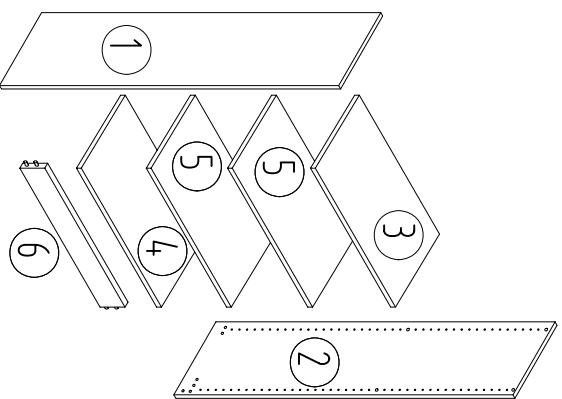

1b

\varnothing 5.5 mm

Montageanleitung:
 Korpus - Regalserie M6.../M7.../M8...
 Assembly instruction : corpus - shelves M6.../M7.../M8...

5

7

M 6500

M 6050

6

Inhalt: Beschlagbeutel :
Fittings :

4 x A 	12 x B  (4 x 16 mm)	8 x C 	6 x D  (3,5 x 25 mm)
8 x E 	4 x F 	4 x G 	2 x H 

376 | 386 | 400

8 x C