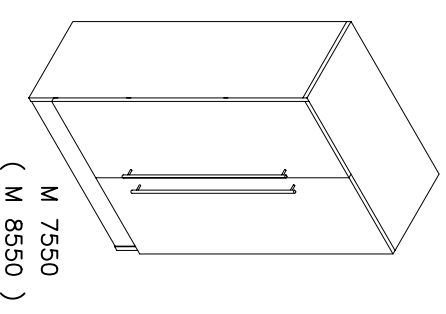

Tür : (Doors) 770 T	 7700	 Kubix 22	 Kubix 32	 Kubix 32	4 x A	4 x B	2 x C	4 x D	4 x E
							 726 mm		 4 x 45 mm

Tür : (Doors) 770 T	 SB2T	4 x A	4 x B	2 x C	4 x D	4 x E
					 726 mm	

• Sie benötigen dieses Werkzeug (tools) :

1b

\varnothing 5.5 mm

Montageanleitung:
 Korpus - Regalserie M6.../M7.../M8...
 Assembly instruction : corpus - shelves M6.../M7.../M8...

5

7

M 6500

M 6050

6

Inhalt: Beschlagbeutel :
Fittings :

4 x A 	12 x B  (4 x 16 mm)	8 x C 	6 x D  (3,5 x 25 mm)
8 x E 	4 x F 	4 x G 	2 x H 

376 | 386 | 400

8 x C