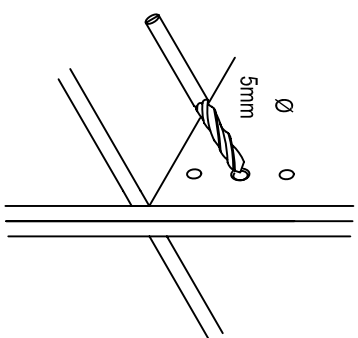

Tür : (Doors) 770 T	 7700	 Kubix 22	 Kubix 32	 Kubix 32	4 x A	4 x B	2 x C	4 x D	4 x E
							 726 mm		 4 x 45 mm

Tür : (Doors) 770 T	 SB2T	4 x A	4 x B	2 x C	4 x D	4 x E
					 726 mm	

• Sie benötigen dieses Werkzeug (tools) :

1b

\varnothing 5.5 mm

Montageanleitung:
 Korpus - Regalserie M6.../M7.../M8...
 Assembly instruction : corpus - shelves M6.../M7.../M8...

5

7

M 6500

M 6050

6

Inhalt: Beschlagbeutel :
Fittings :

4 x A 	12 x B  (4 x 16 mm)	8 x C 	6 x D  (3,5 x 25 mm)
8 x E 	4 x F 	4 x G 	2 x H 

376 | 386 | 400

8 x C