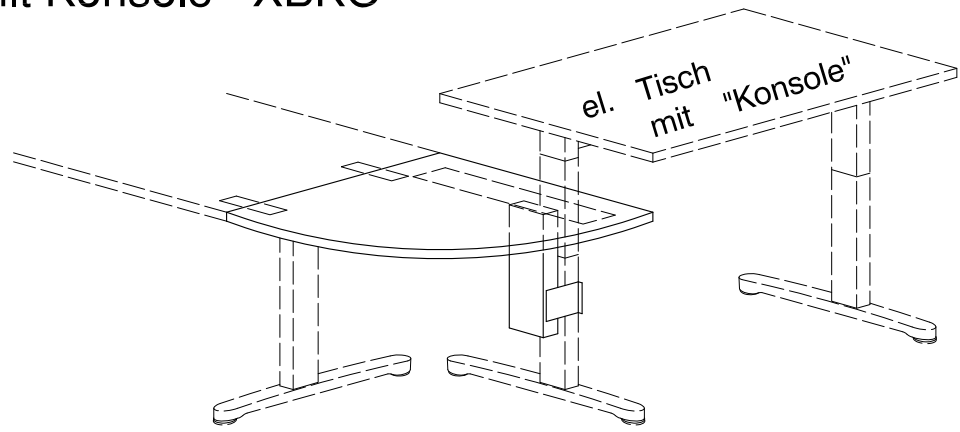

Verkettungs/Anbauplatten mit Konsole XBKO

<p>XBE91</p>  <p>(800x800)</p>	<p>XBT12</p>  <p>(1200x1200)</p>	<p>XBA60</p>  <p>(600x800)</p>	<p>XBA80</p>  <p>(1000x800)</p>	<p>XBA81</p>  <p>(1020x800)</p>
---	--	--	---	---

Beipack: XEKO

<p>8 x (A)</p>  <p>575319 KF M6x 15</p>	<p>4 x (B)</p>  <p>500180 ISK M6x16</p>	<p>1 x (C)</p>  <p>Konsole</p>	<p>1 x (D)</p>  <p>Ausleger</p>	<p>4 - 12 x (E)</p>  <p>EURO-PH 500250 6,3x16</p>	<p>4 x (F)</p>  <p>575737 20x20x3</p>	<p>(SW 5)</p>  <p>(SW 6)</p> 
---	---	--	---	---	--	--